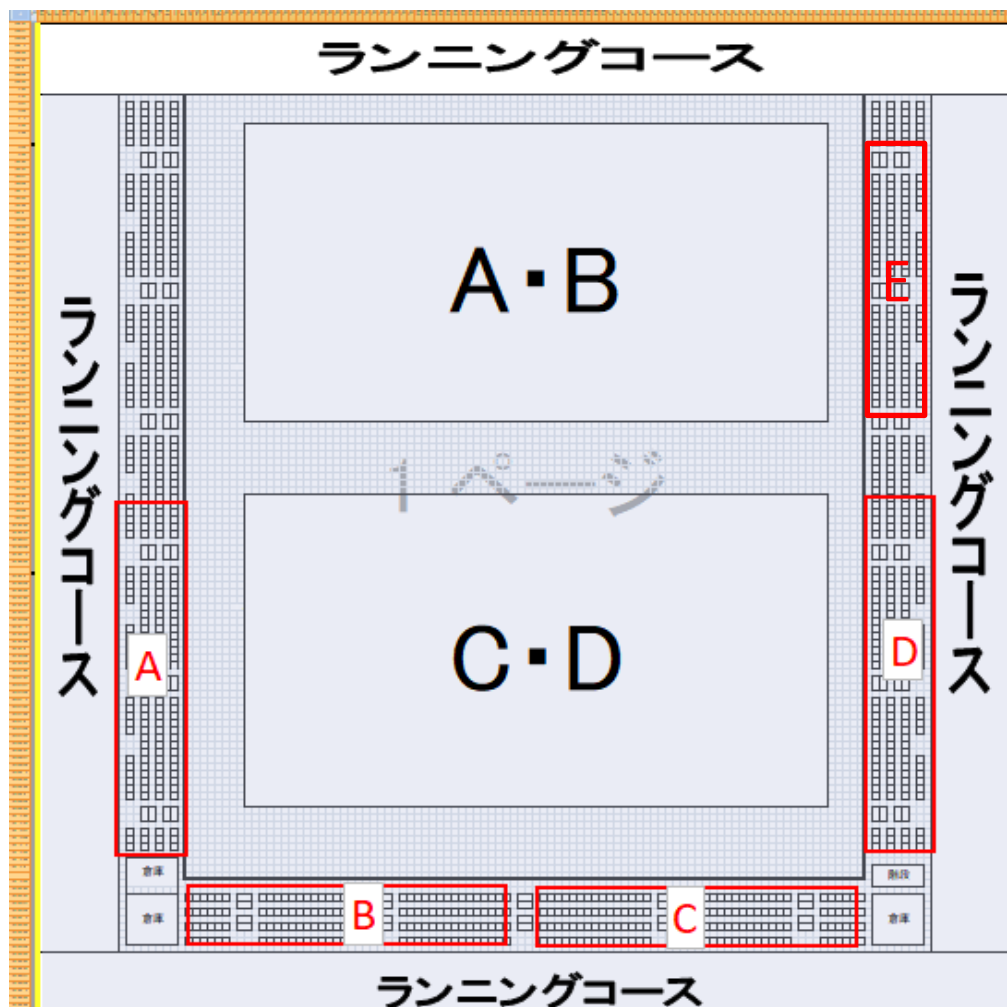

Amarelo新時代	
DNT中部	Verde新時代
M.T.Fみんなで楽しくフットサル	Amarelo新時代
FC KONAN Futsal	DNT中部
DNT中部	M.T.Fみんなで楽しくフットサル
Verde新時代	Amarelo新時代
FC KONAN Futsal	M.T.Fみんなで楽しくフットサル
DNT中部	Amarelo新時代
FC KONAN Futsal	Verde新時代

試合は10-5-10で行う。

※12時開始の試合のみ両面のコートで行います。それ以降はCD面のみ使用します

左側のチームが手前のベンチ、右側のチームが奥のベンチとします

DNT中部が控え場所A、FC KONAN Futsalが控え場所B

Amarelo新時代が控え場所C、Verde新時代が控え場所D

M.T.Fみんなで楽しくフットサルが控え場所Eとします

- 1位 Amarelo新時代
- 2位 Verde新時代
- 3位 DNT中部