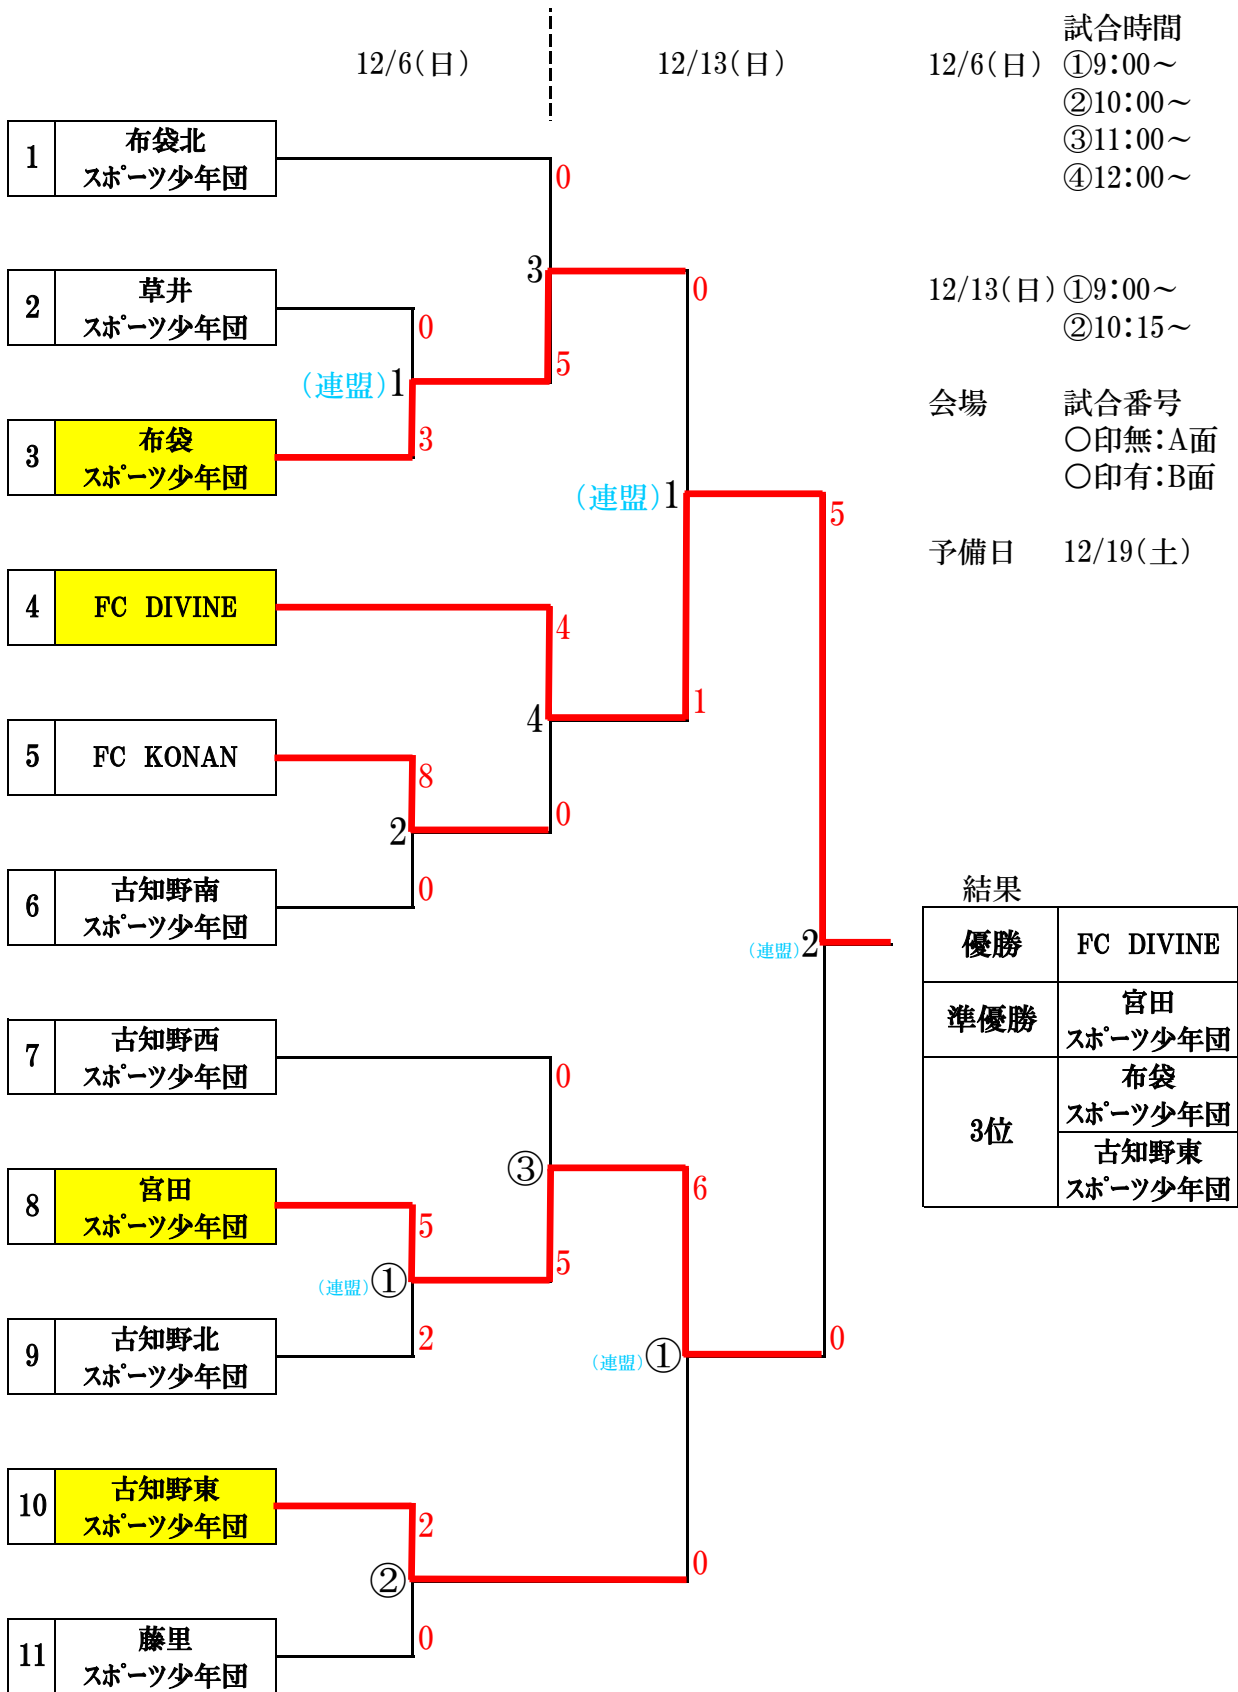

# 第36回 市民スポーツ祭(少年の部) トーナメント表

令和2年度

## ※注意事項

すいとびあ江南施設駐車場には駐車厳禁。

本大会、関係者の駐車場は河川敷の駐車場のみとなりますので徹底願います。

(選手、指導者、応援者含む)